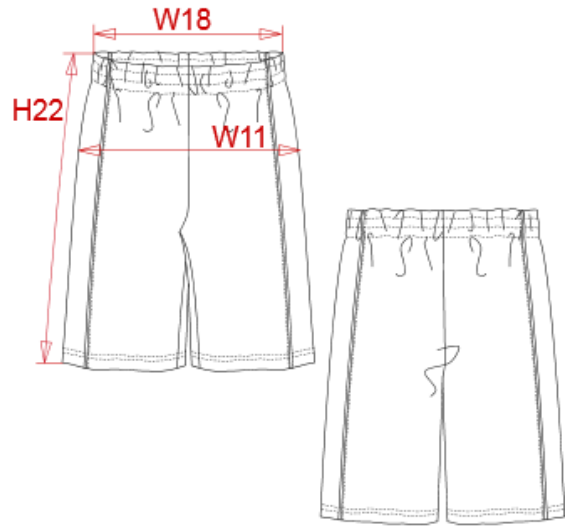

# PROACT.®

REFERENCE : PA159

SIZES : XS\_S\_M\_L\_XL\_XXL\_3XL\_4XL

**COMPOSITION :**

Main fabric : Polyester birdseye - 150 100%polyester  
 Main fabric : Polyester birdseye - 150 For contrasted piping  
 100%polyester

**WEIGHT :**

Main fabric : 150 gsm  
 Main fabric : 150 gsm

**TECHNICAL DETAIL :**

Quick dry fabric

**ARTICLE WEIGHT :**

160 gr/pc

DESCRIPTION
<b>Français :</b> SHORT BASKET-BALL
<b>English :</b> Men's basketball shorts
<b>Nederlands :</b> Heren basketbalshorts
<b>Deutsch :</b> HERREN BASKETBALL SHORT
<b>Español :</b> Pantalón corto basketball para hombre
<b>Italiano :</b> PANTALONCINO BASKET UOMO
<b>Português :</b> Calções de basquetebol

COLORS	PANTONE SERIGRAPHIE
Black	Black
White	White
Dark kelly green	7726C
Sporty red	1805C
Sporty royal blue	647C
Sporty navy	7546C

MEASUREMENT									
Description	XS	S	M	L	XL	XXL	3XL	4XL	
<b>W18 (M)</b> 1/2 taille élastiquée/ 1/2 waist elasticated	33	35	37	39	42	45	48	50	
<b>W11 (M)</b> 1/2 bassin / 1/2 hip width	50	53	56	59	62	65	68	71	
<b>H22 (M)</b> Longueur côté avec ceinture / Side length with waist	56	57	58	59	60	61	62	63	

CARE LABEL

PACKING	
Box	25pcs / box XS => L:60cm W:40cm H:12cm GW:5kg NW:4kg S => L:60cm W: 40cm H:12cm GW:5kg NW:4kg M => L:60cm W:40cm H:12cm GW:5kg NW:4kg L => L:60cm W:40cm H:12cm GW:5kg NW:4kg XL => L:60cm W:40cm H:12cm GW:5.5kg NW:4.5kg XXL => L:60cm W:40cm H:12cm GW:5.5kg NW:4.5kg 3XL => L:60cm W:40cm H:12cm GW:5.5kg NW:4.5kg 4XL => L:60cm W:40cm H:12cm GW:5.5kg NW:4.5kg