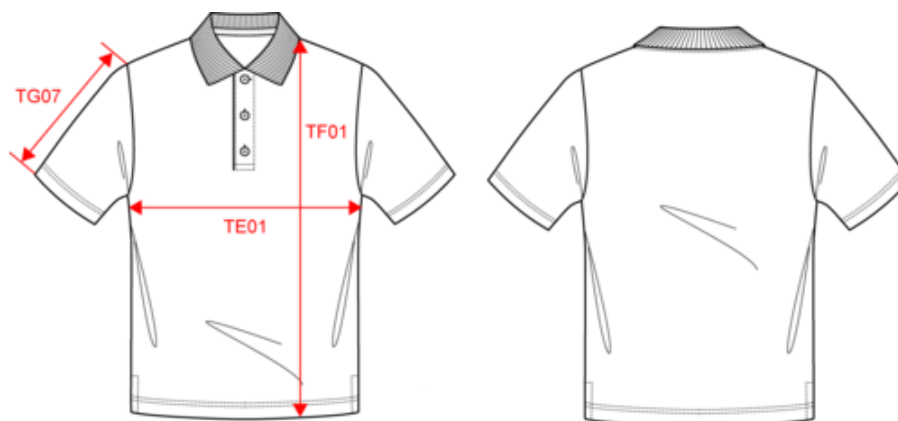

IB220

Polo piqué homme

Dimensions (cm)

Mesures en cm	XS	S	M	L	XL	XXL	3XL	4XL	5XL
TE01 - 1/2 largeur poitrine à 1.5cm de l'emmanchure	47.00	50.00	53.00	56.00	59.00	62.00	65.00	68.00	71.00
TF01 - Hauteur totale de l'HSP	68.00	70.00	72.00	74.00	76.00	78.00	80.00	82.00	84.00
TG07 - Longueur manche courte	21.25	22.00	22.75	23.50	24.25	25.00	25.75	26.50	27.25