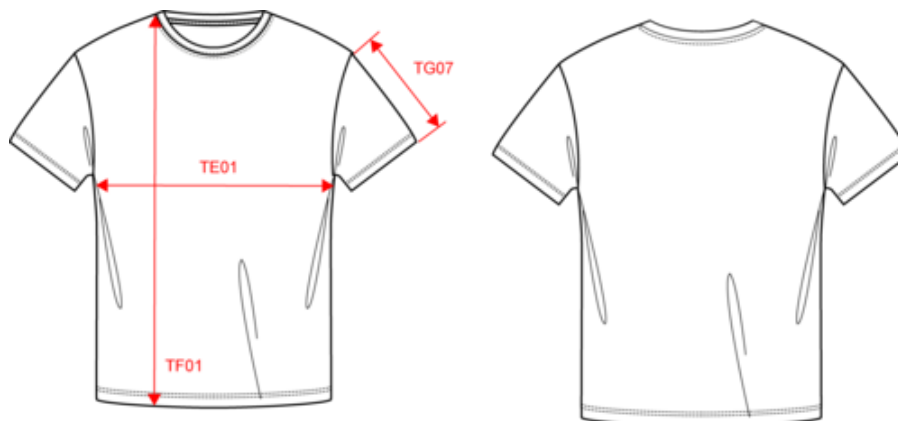

IB300

T-shirt sport homme Mercury

Dimensions (cm)

| Mesures en cm | XS | S | M | L | XL | XXL | 3XL | 4XL |
|---|-------|-------|-------|-------|-------|-------|-------|-------|
| TE01 - 1/2 largeur poitrine à 1.5cm de l'emmanchure | 47.00 | 50.00 | 53.00 | 56.00 | 59.00 | 62.00 | 65.00 | 68.00 |
| TF01 - Hauteur totale de l'HSP | 67.00 | 69.00 | 71.00 | 73.00 | 75.00 | 77.00 | 79.00 | 81.00 |
| TG07 - Longueur manche courte | 23.25 | 24.00 | 24.75 | 25.50 | 26.25 | 27.00 | 27.75 | 28.50 |