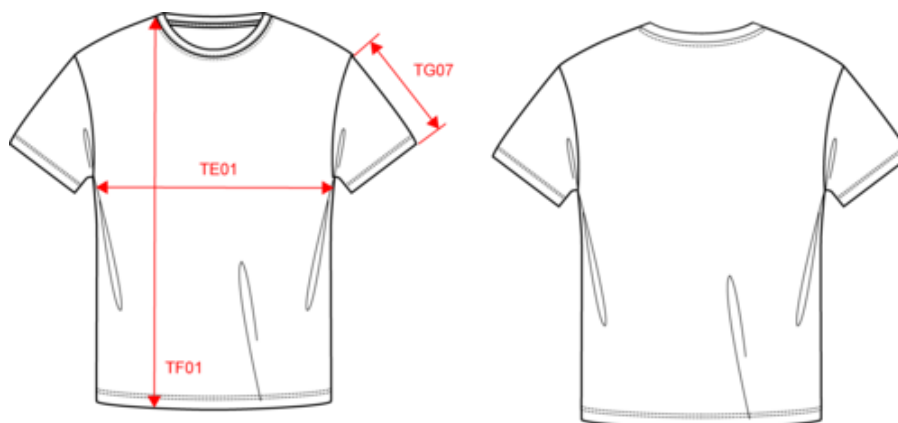

IB302

T-shirt sport enfant Mercury

Dimensions (cm)

Mesures en cm	6/8 ans	8/10 ans	10/12 ans	12/14 ans
TE01 - 1/2 largeur poitrine à 1.5cm de l'emmanchure	36.40	39.00	42.50	46.00
TF01 - Hauteur totale de l'HSP	49.20	54.00	58.80	63.60
TG07 - Longueur manche courte	14.55	16.75	19.05	21.35