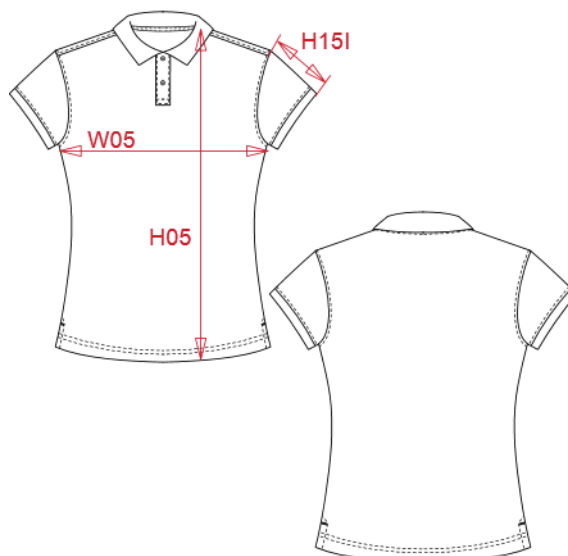

KARIBAN

REFERENCE : K242

SIZES : S_M_L_XL_XXL_3XL

COMPOSITION :

Main fabric : Combed cotton single pique - 220 100%cotton

Main fabric : Combed Cotton / Viscose single pique 90/10 - 220
90%cotton / 10%viscose

WEIGHT :

Main fabric : 220 gsm

Main fabric : 220 gsm

TECHNICAL DETAIL :

Enzyme wash

ARTICLE WEIGHT :

180 gr/pc

DESCRIPTION							COLORS		PANTONE SERIGRAPHIE		
Français : Polo femme manches courtes							White	White			
English : Ladies short sleeve pique polo shirt							Black	Black			
Nederlands : Dames polo met korte mouwen							Navy	433C			
Deutsch : Damen kurzarm polohemd pique							Red	200C			
Español : Polo de manga corta para mujer							Dark grey	447C			
Italiano : Polo pique' donna maniche corte							Dark khaki	418C			
Português : Polo de senhora manga curta							Sky blue	278C			
							Orange	1585C			
							Yellow	1235C			
							Light royal blue	653C			
							Chocolate	439C			
							Tropical blue	7468C			
							Oxford grey	Based on Cool gray 7C			
							Kelly green	7727C			
							Fuchsia	7425C			
							Purple	7447C			
							Wine	504C			
							Lime	367C			
							Forest green	5605C			
							Light sand	480C			
MEASUREMENT											
Description	S	M	L	XL	XXL	3XL					
H05 (L) Hauteur totale / Total height	62	64	66	68	70	72					
W05 (L) 1/2 largeur poitrine à 1.5cm de l'emmanchure / 1/2 chest width at 1.5cm below armhole	46	49	52	55	58	61					
H15I (L) Longueur manche avec bord côte / Sleeve length with rib	13,75	14,50	15,25	16	16,75	17,50					
CARE LABEL											
PACKING											
Box	25 pcs / box										
	S => L:60cm W:40cm H:15cm GW:5.60kg NW:4.60kg										
	M => L:60cm W:40cm H:15cm GW:5.80kg NW:4.80kg										
	L => L:60cm W:40cm H:15cm GW:6.00kg NW:5.00kg										
	XL => L:60cm W:40cm H:15cm GW:6.49kg NW:5.49kg										
	XXL => L:60cm W:40cm H:15cm GW:6.79kg NW:5.79kg										
	3XL => L:60cm W:40cm H:15cm GW:6.89kg NW:5.89kg										