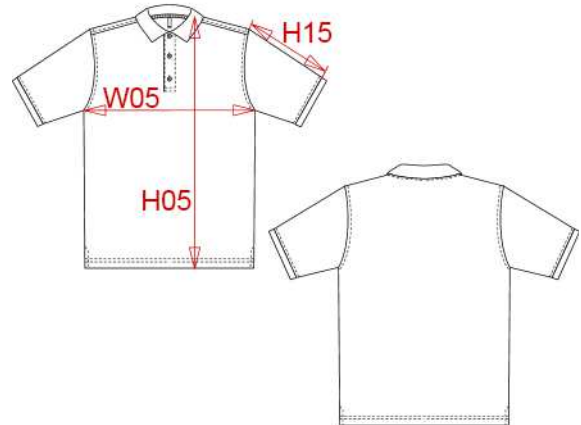

# KARIBAN

**REFERENCE :** K241

**SIZES :** S M L XL XXL 3XL 4XL

**COMPOSITION :**

Main fabric : Good carded cotton pique 210 For white color 100%cotton

Main fabric : Good carded cotton pique 220 100%cotton

Main fabric : Good carded Cotton/Viscose pique 90/10 - 220 90%cotton/10%viscose

**WEIGHT :**

Main fabric : 210 gsm

Main fabric : 220 gsm

Main fabric : 220 gsm

**ARTICLE WEIGHT :**

240 gr/pc

DESCRIPTION											COLORS		PANTONE SERIGRAPHIE	
<b>Français :</b> Polo homme manches courtes											White	White		
<b>English :</b> Men's short sleeve pique polo shirt											Black	Black		
<b>Nederlands :</b> Heren polo met korte mouwen											Navy	296C		
<b>Deutsch :</b> Herren kurzarm polo hemd pique											Red	200C		
<b>Español :</b> Polo de manga corta											Dark grey	432C		
<b>Italiano :</b> Polo pique' uomo maniche corte											Dark khaki	418C		
<b>Português :</b> Polo pique manga curta											Sky blue	278C		
<b>MEASUREMENT</b>											Orange	1585C		
Description	Tol +/-	Tol +/- Taille max	S	M	L	XL	XXL	3XL	4XL	Yellow	1225C			
H05 Hauteur totale / Total height			72,50	74,50	76,50	78,50	80,50	83,25	86	Light royal blue	7685C			
W05 1/2 largeur poitrine / 1/2 chest width	3,0%	2,5%	50	53	56	59	62	66	70	Chocolate	439C			
H15 Longueur manche / Sleeve length			18	19	20	21	22	23,20	24,40	Tropical blue	2185C			
<b>CARE LABEL</b>											Oxford grey	Cool gray 6C		
											Kelly green	7727C		
<b>PACKING</b>											Fuchsia	219C		
Box	25 pcs / box										Purple	7447C		
	S => L:54cm W:38cm H:16cm GW:6.90kg NW:5.50kg										Wine	7645C		
	M => L:54cm W:38cm H:16cm GW:7.30kg NW:5.90kg										Lime	367C		
	L => L:56cm W:40cm H:16cm GW:7.80kg NW:6.30kg										Forest green	5605C		
	XL => L:56cm W:40cm H:16cm GW:8.20kg NW:6.70kg													
	XXL => L:58cm W:42cm H:16cm GW:8.70kg NW:7.10kg													
	3XL => L:62cm W:44cm H:16cm GW:9.20kg NW:7.50kg													
	4XL => L:62cm W:44cm H:16cm GW:9.60kg NW:7.90kg													