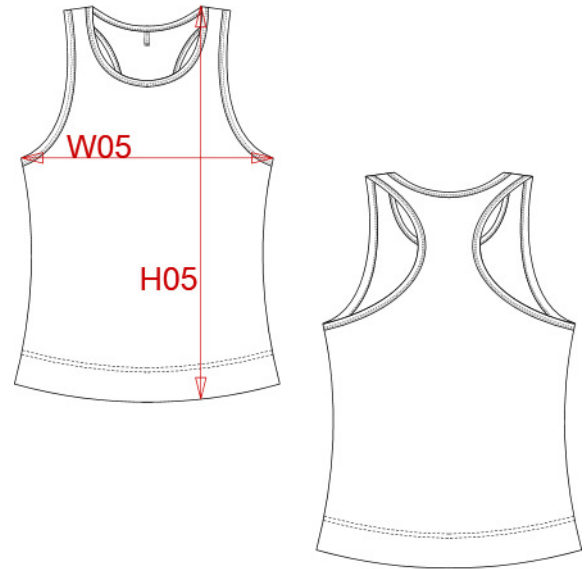

KARIBAN

REFERENCE : K311

SIZES : XS_S_M_L_XL

COMPOSITION :

Main fabric : Cotton rib 1x1 - 220 100%cotton

WEIGHT :

Main fabric : 220 gsm

ARTICLE WEIGHT :

102 gr/pc

DESCRIPTION	
Français :	Débardeur femme
English :	Ladies tank vest
Nederlands :	Damensonderhemd-(slip_over)
Deutsch :	Damen top
Español :	T-shirt sin mangas para mujer
Italiano :	Canottiera per donna
Português :	Top de senhora Angelina

COLORS	PANTONE SERIGRAPHIE
White	White
Black	Black
Light grey	416C
Deep orange	021C
Navy	433C
Red	200C
Khaki	5743C
Fuchsia	2046C
Lime	367C
Deep turquoise	3125C
True Yellow	116C
Plum	5185C

MEASUREMENT						
Description	XS	S	M	L	XL	
H05 (L) Hauteur totale / Total height	58	60	62	64	66	
W05 (L) 1/2 largeur poitrine à 1.5cm de l'emmanchure / 1/2 chest width at 1.5cm below armhole	35	38	41	44	47	

CARE LABEL				

PACKING	
Box	100 pcs / box XS => L:60cm W:40cm H:20cm GW:10.9kg NW:9.6kg S => L:60cm W:40cm H:20cm GW:11.9kg NW:10.6kg M => L:60cm W:40cm H:20cm GW:13kg NW:11.7kg L => L:60cm W:40cm H:24cm GW:14.2kg NW:12.9kg XL => L:60cm W:40cm H:24cm GW:15.2kg NW:13.9kg