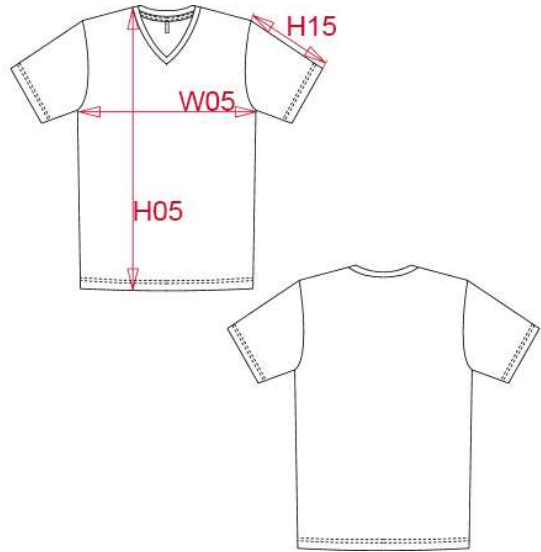

**WEIGHT :**

Main fabric : 180 gsm  
 Main fabric : 180 gsm

**FABRIC CONSTRUCTION AND FINISHING :**

Gauge 24gg Enzyme washed fabric

**ARTICLE WEIGHT :**

160 gr/pc

DESCRIPTION										COLORS		PANTONE SERIGRAPHIE	
<b>Français :</b> T-shirt homme manches courtes encolure V										White		White	
<b>English :</b> Men's short sleeve V-neck T-shirt										Black		Black	
<b>Nederlands :</b> Heren T-shirt met V-hals en korte mouwen										Navy		296C	
<b>Deutsch :</b> Herren kurzarm T-shirt mit V-ausschnitt										Dark grey		432C	
<b>Español :</b> Camiseta de manga corta y cuello de pico										Red		200C	
<b>Italiano :</b> T-shirt uomo maniche corte scollo a V										Orange		1585C	
<b>Português :</b> T-shirt de homem manga curta decote V										Sky blue		278C	
<b>MEASUREMENT</b>										Dark khaki		418C	
Description	Tol +/-	Tol +/- Taille max	S	M	L	XL	2XL	3XL	4XL	Yellow		1225C	
H05 Hauteur totale / Total height			69,50	71,50	73,50	75,50	78,25	81	83	Light royal blue		7685C	
W05 1/2 largeur poitrine/1/2 chest width	3,0%	2,5%	48	51	54	57	61	65	68	Chocolate		439C	
H15 Longueur manche / Sleeve length			20,50	21,50	22,50	23,50	25	26,50	27,50	Tropical blue		2185C	
<b>CARE LABEL</b>										Oxford grey		Cool gray 6C	
										Kelly green		7727C	
<b>PACKING</b>										Fuchsia		219C	
Box	50 pcs / box									Purple		7447C	
	S => L:56cm W:39cm H:22cm GW:9.00kg NW:7.50kg									Wine		7645C	
	M => L:56cm W:39cm H:22cm GW:10.00kg NW:8.50kg									Lime		367C	
	L => L:56cm W:39cm H:22cm GW:10.50kg NW:9.00kg									Forest green		5605C	
	XL => L:62cm W:40cm H:22cm GW:11.20kg NW:9.70kg												
	XXL => L:62cm W:40cm H:22cm GW:12.00kg NW:10.50kg												
	3XL => L:68cm W:42cm H:22cm GW:12.70kg NW:11.00kg												
	4XL => L:68cm W:42cm H:22cm GW:13.40kg NW:11.70kg												