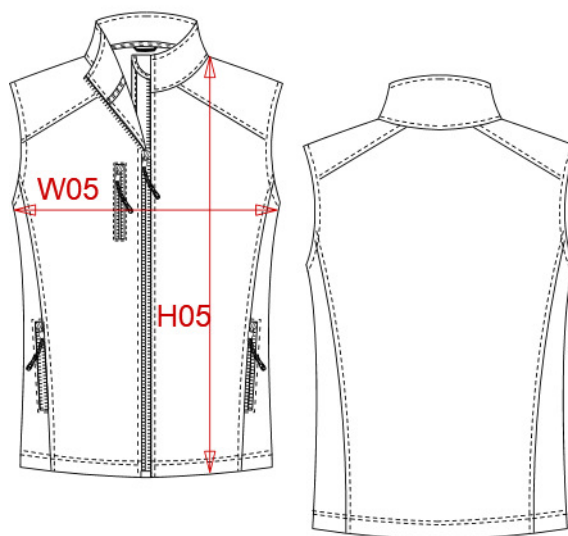

KARIBAN

REFERENCE : K404

SIZES : S_M_L_XL_XXL_3XL_4XL

COMPOSITION :

Fabric 1 : 3 layers Softshell (Plain weave/Micropolar fleece)
Polyester / Elastane 95/5 - 300 .

WEIGHT :

Fabric 1 : 300 gsm

TECHNICAL DETAIL :

3 layers bonded (Outer: Woven plain weave/Performance membrane/Inner: Anti pilling micropolar fleece) BR:
3000gsm/24h / WP: 8000mm

ARTICLE WEIGHT :

350 gr/pc

DESCRIPTION	
Français :	Bodywarmer femme sotshell
English :	Ladies soft shell bodywarmer
Nederlands :	Dames bodywarmer soft shell
Deutsch :	Damen soft shell bodywarmer
Español :	Chaleco softshell para mujer
Italiano :	Bodywarmer donna softshell
Português :	Colete softshell de senhora

MEASUREMENT							
Description	S	M	L	XL	XXL	3XL	4XL
H09 (L) Hauteur totale devant / Front total height	63,50	65,50	67,50	69,50	71,50	73,50	75,50
W05 (L) 1/2 largeur poitrine à 1.5cm de l'emmanchure / 1/2 chest width at 1.5cm below armhole	47	50	53	56	59	62	65

CARE LABEL				

PACKING	
Box	10 pcs / box S => L:60cm W:40cm H:17cm NW:4.3kg GW:5.7kg M =>L:60cm W:40cm H:17cm NW:4.6kg GW:6kg L =>L:60cm W:40cm H:17cm NW:5kg GW:6.3kg XL =>L:60cm W:40cm H:17cm NW:5.3kg GW:6.7kg XXL => L:60cm W:40cm H:17cm NW:5.9kg GW:8.3kg 3XL => L:60cm W:40cm H:17cm NW:6.1kg GW:8.5k 4XL => L:60cm W:40cm H:17cm NW:6.3kg GW:8.7k