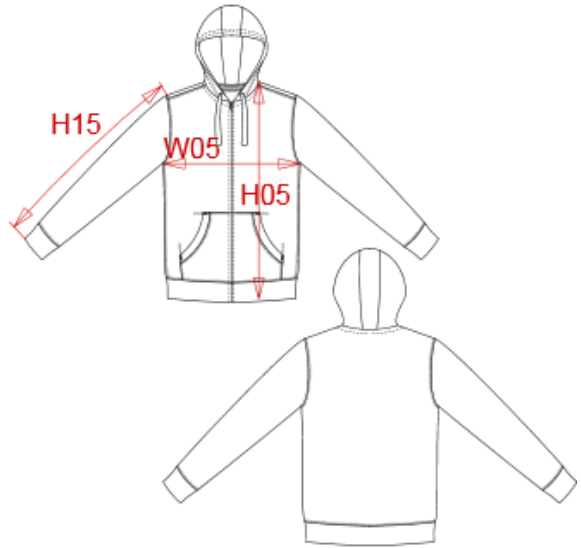

KARIBAN

REFERENCE : K454

SIZES : XS_S_M_L_XL_XXL_3XL_4XL

COMPOSITION :

Main fabric : Brushed Combed Cotton / Polyester fleece 80/20 - 300 80%cotton / 20%polyester

Lining 1 : Cotton Tharmal 215 For hood lining 100%cotton

WEIGHT :

Main fabric : 300 gsm

Lining 1 : 210-220 gsm

ARTICLE WEIGHT :

600 gr/pc

DESCRIPTION	
Français :	Sweat-shirt capuche zippé adulte
English :	Full zip hooded sweatshirt
Nederlands :	
Deutsch :	KAPUZEN JACKE
Español :	SUDADERA CON CAPUCHA Y CREMALLERA PARA ADULTO
Italiano :	FELPA FULL ZIP CON CAPPuccio
Português :	Casaco sweatshirt com capuz

COLORS	PANTONE SERIGRAPHIE
White	White
Black	Black
Navy	296C
Red	200C
Light royal blue	7685C
Oxford grey	-

MEASUREMENT									
Description	XS	S	M	L	XL	XXL	3XL	4XL	
H05 Hauteur totale avec BC / Total height with rib	69	71	73	75	77	79	81	83,75	
W05 1/2 largeur poitrine / 1/2 chest width	51	54	57	60	63	66	69	73	
H15 Longueur manche avec BC / Sleeve length with rib	63	65	67	69	71	73	75	77	

CARE LABEL				

PACKING	
Box	20 pcs / box XS => L:58.1cm W:37.8cm H:42cm GW:11.50kg NW:10.25kg S => L:58.1cm W:37.8cm H:42cm GW:12.60kg NW:11.50kg M => L:58.1cm W:37.8cm H:42cm GW:13.20kg NW:12.40kg L => L:58.1cm W:37.8cm H:54cm GW:14.35kg NW:12.70kg XL => L:58.1cm W:37.8cm H:54cm GW:14.85kg NW:13.60kg XXL => L:58.1cm W:37.8cm H:54cm GW:15.75kg NW:14.60kg 3XL => L:58.1cm W:37.8cm H:54cm GW:16.70kg NW:15.30kg 4XL => L:58.1cm W:37.8cm H:54cm GW:17.50kg NW:16.60kg