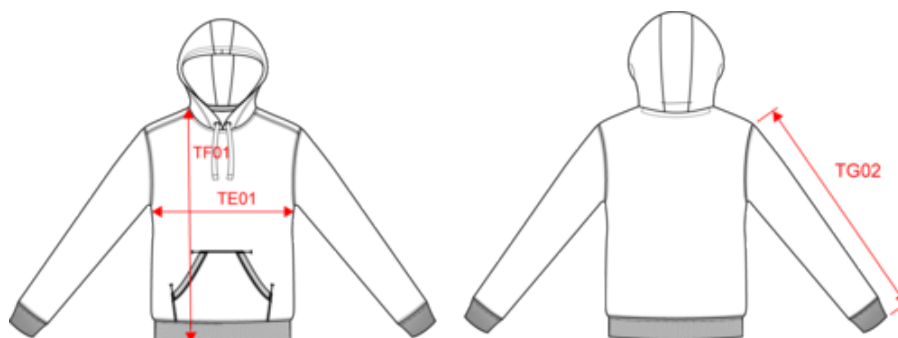

80% coton / 20% polyester (Ash Heather : 79% coton / 20% polyester / 1% viscose). Traitement LSF (Low Shrinkage Fleece : molleton pré-rétréci). Molleton gratté 3 fils en coton peigné. Manches montées. Bande de propreté contrastée à l'encolure (Navy pour le coloris Oxford Grey et Ash Heather ; Oxford Grey pour tous les autres coloris). Capuche doublée en nid d'abeille avec cordon de serrage. Poches kangourou. Finition bord-côte poignets et de bas de vêtement. Certifié STANDARD 100 by OEKO-TEX® N° CQ1007/7, IFTH.

Sweat-shirt capuche homme

Dimensions (cm)

Mesures en cm	XS	S	M	L	XL	XXL	3XL	4XL
TE01 - 1/2 largeur poitrine à 1.5cm de l'emmanchure	49.00	52.00	55.00	58.00	61.00	64.00	67.00	70.00
TF01 - Hauteur totale de l'HSP	68.00	70.00	72.00	74.00	76.00	78.00	80.00	82.00
TG02 - Longueur manche longue	65.60	66.40	67.10	68.00	68.60	69.40	70.45	71.40