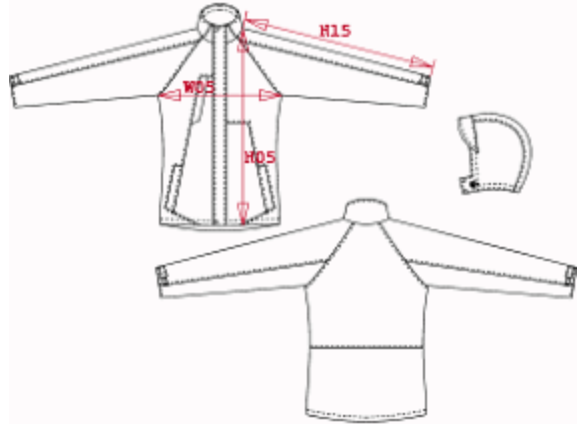

100%polyester

Lining 2 : Lining 210T For jacket sleeve lining 100%polyester

**WEIGHT :**

Main fabric : 245 gsm

Lining 2 : 80 gsm

Fabric 1 : 280 gsm

Lining 2 : 60 gsm

**FABRIC CONSTRUCTION AND FINISHING :**

with PVC coating and full taped seams Waterproof 4000 MM

**ARTICLE WEIGHT :**

1746 gr/pc

DESCRIPTION	COLORS	PANTONE SERIGRAPHIE
<b>Français :</b> Parka 3 en 1 <b>English :</b> 3 in 1 parka jacket <b>Nederlands :</b> Parka 3 in 1 <b>Deutsch :</b> 3 in 1 Parka <b>Español :</b> Parka 3 en 1 <b>Italiano :</b> Parka 3 in 1 <b>Português :</b> Parka 3 em 1	Navy	296C
	Black	Black

MEASUREMENT											
Description	Tol +/-	Tol +/- Taille max	XS	S	M	L	XL	2XL	3XL	4XL	
H05 Hauteur totale devant / Front total height			76,25	78,75	81,25	83,25	85,25	87,25	89,25	92	
W05 1/2 largeur poitrine / 1/2 chest width	2,5%	2,0%	54	58	62	65	68	71	74	78	
H15 Longueur manche / Sleeve length			76,75	80	83,25	86	88,75	91,50	94,25	97,50	

CARE LABEL				

PACKING	
Box	10 pcs / box XS => L:60cm W:40cm H:40cm GW:15.15kg NW:14.00kg S => L:60cm W:40cm H:40cm GW:16.25kg NW:15.00kg M => L:60cm W:40cm H:40cm GW:16.65kg NW:15.50kg L => L:64cm W:40cm H:40cm GW:16.75kg NW:16.00kg XL => L:64cm W:40cm H:40cm GW:18.65kg NW:17.00kg XXL => L:66cm W:42cm H:40cm GW:19.65kg NW:18.00kg 3XL => L:66cm W:42cm H:40cm GW:20.10kg NW:18.50kg 4XL=> L:68cm W:44cm H:40cm GW:21.90kg NW:20.00kg