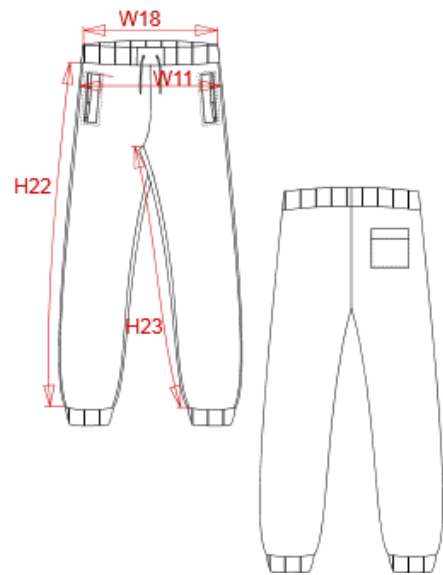

# KARIBAN

**REFERENCE :** K700

**SIZES :** XS\_S\_M\_L\_XL\_XXL\_3XL\_4XL

**COMPOSITION :**

Main fabric : Brushed Combed Cotton / Polyester fleece 80/20 -  
300 80%cotton / 20%polyester

**WEIGHT :**

Main fabric : 300 gsm

**ARTICLE WEIGHT :**

530 gr/pc

DESCRIPTION											COLORS		PANTONE SERIGRAPHIE	
<b>Français :</b> Pantalon homme <b>English :</b> Men's jog pants <b>Nederlands :</b> Jogging broek <b>Deutsch :</b> Herren jogging hose <b>Español :</b> Pantalón felpa <b>Italiano :</b> Pantaloni uomo <b>Português :</b> Calças de treino											White		White	
											Black		Black	
											Navy		296C	
											Oxford grey		-	
											Light royal blue		7685C	
MEASUREMENT														
Description	XS	S	M	L	XL	2XL	3XL	4XL						
<b>W18</b> 1/2 taille élastiquée / 1/2 elasticated waistband	28	31	34	37	40	43	47	51						
<b>W11</b> 1/2 bassin / 1/2 hip width	46	49	52	55	58	61	65	69						
<b>H22</b> Longueur côté sans ceinture et BC bas / Side leg length without waistband and rib bottom	94	96	98	100	102	104	106,25	108,50						
<b>H23</b> Longueur entrejambe sans ceinture et BC bas / Inside leg length without waistband and rib bottom	74,75	76	77,30	78,60	79,85	81,15	82,45	83,75						
CARE LABEL														
PACKING														
Box	20 pcs / box XS => L:58.1cm W:37.8cm H:32cm GW:11.00kg NW:9.35kg S => L:58.1cm W:37.8cm H:42cm GW:11.70kg NW:10.15kg M => L:58.1cm W:37.8cm H:42cm GW:12.50kg NW:10.95kg L => L:58.1cm W:37.8cm H:42cm GW:13.10kg NW:11.55kg XL => L:58.1cm W:37.8cm H:42cm GW:13.65kg NW:12.10kg XXL => L:58.1cm W:37.8cm H:42cm GW:14.3kg NW:12.75kg 3XL => L:58.1cm W:37.8cm H:42cm GW:15.4kg NW:13.75kg 4XL => L:58.1cm W:37.8cm H:42cm GW:16.2kg NW:14.55kg													