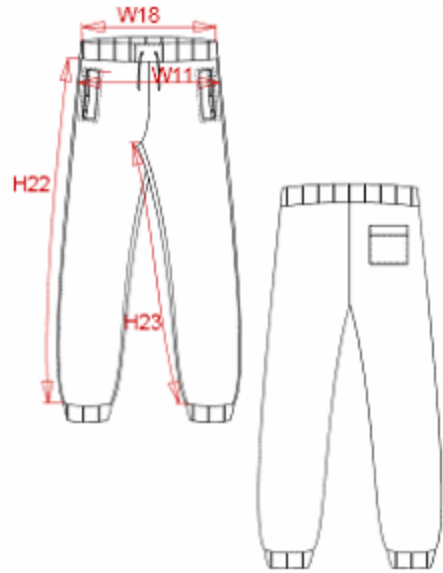

# KARIBAN

**REFERENCE :** K701

**SIZES :** 6/8\_8/10\_10/12\_12/14

**COMPOSITION :**

Main fabric : Brushed Cotton / Polyester fleece 300 80%cotton / 20%polyester

**WEIGHT :**

Main fabric : 300 gsm

**ARTICLE WEIGHT :**

335 gr/pc

DESCRIPTION	COLORS	PANTONE SERIGRAPHIE
<b>Français :</b> Pantalon jogging enfant	White	White
<b>English :</b> Kid's jog pants	Black	Black
<b>Nederlands :</b>	Navy	296C
<b>Deutsch :</b> KINDER-JOGGINGHOSE	Oxford grey	Cool gray 6C
<b>Español :</b> PANTALÓN DE FELPA PARA NIÑO	Light royal blue	7685C
<b>Italiano :</b> PANTALONI JOGGING BAMBINO		
<b>Português :</b> Calças de treino de criança		

MEASUREMENT							
Description	Tol +/-	Tol +/- Taille max	6/8	8/10	10/12	12/14	
<b>W18</b> 1/2 taille élastiquée / 1/2 elasticated waistband	3,0%	3,0%	28	30	32	34	
<b>W11</b> 1/2 bassin / 1/2 hip width			37	39	41	43	
<b>H22</b> Longueur côté sans ceinture et BC bas / Side leg length without waistband and rib bottom	4,0%	4,0%	69,50	76,50	83,50	90,50	
<b>H23</b> Longueur entrejambe sans ceinture et BC bas / Inside leg length without waistband and rib bottom	4,0%	4,0%	55,50	61,50	67,50	73,50	

CARE LABEL				

PACKING	
Box	20 pcs / box 6/8 => L:58.1cm W:37.8cm H:26.7cm GW:7.00kg NW:5.95kg 8/10 => L:58.1cm W:37.8cm H:26.7cm GW:7.80kg NW:6.75kg 10/12 => L:58.1cm W:37.8cm H:26.7cm GW:8.25kg NW:7.20kg 12/14 => L:58.1cm W:37.8cm H:26.7cm GW:8.90kg NW:7.85kg