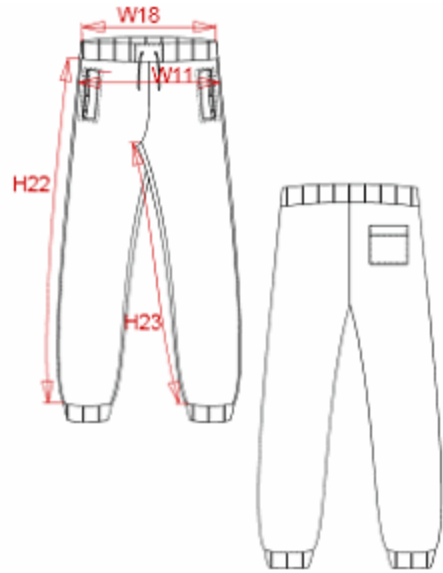

KARIBAN

REFERENCE : K700

SIZES : XS_S_M_L_XL_XXL_3XL_4XL

COMPOSITION :

Main fabric : Brushed Cotton / Polyester fleece 300 80%cotton / 20%polyester

WEIGHT :

Main fabric : 300 gsm

ARTICLE WEIGHT :

530 gr/pc

DESCRIPTION	COLORS	PANTONE SERIGRAPHIE
Français : Pantalon homme	White	White
English : Men's jog pants	Black	Black
Nederlands : Jogging broek	Navy	296C
Deutsch : Herren jogging hose	Oxford grey	Cool gray 6C
Español : Pantalón felpa	Light royal blue	7685C
Italiano : Pantaloni uomo		
Português : Calças de treino		

MEASUREMENT											
Description	Tol +/-	Tol +/- Taille max	XS	S	M	L	XL	2XL	3XL	4XL	
W18 1/2 taille élastiquée / 1/2 elasticated waistband	4,5%	3,0%	28	31	34	37	40	43	47	51	
W11 1/2 bassin / 1/2 hip width			46	49	52	55	58	61	65	69	
H22 Longueur côté sans ceinture et BC bas / Side leg length without waistband and rib bottom	1,0%	1,0%	94	96	98	100	102	104	106,25	108,50	
H23 Longueur entrejambe sans ceinture et BC bas / Inside leg length without waistband and rib bottom	1,0%	1,0%	74,75	76	77,30	78,60	79,85	81,15	82,45	83,75	

CARE LABEL				

PACKING	
Box	20 pcs / box XS => L:58.1cm W:37.8cm H:32cm GW:11.00kg NW:9.35kg S => L:58.1cm W:37.8cm H:42cm GW:11.70kg NW:10.15kg M => L:58.1cm W:37.8cm H:42cm GW:12.50kg NW:10.95kg L => L:58.1cm W:37.8cm H:42cm GW:13.10kg NW:11.55kg XL => L:58.1cm W:37.8cm H:42cm GW:13.65kg NW:12.10kg XXL => L:58.1cm W:37.8cm H:42cm GW:14.3kg NW:12.75kg 3XL => L:58.1cm W:37.8cm H:42cm GW:15.4kg NW:13.75kg 4XL => L:58.1cm W:37.8cm H:42cm GW:16.2kg NW:14.55kg