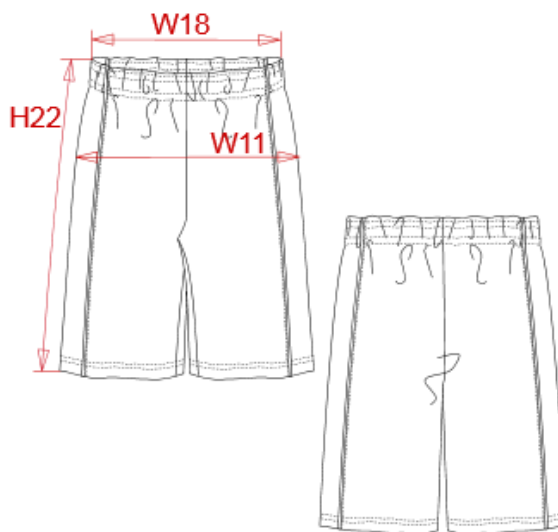

PROACT.®

REFERENCE : PA161

SIZES : 4/6_6/8_8/10_10/12_12/14

COMPOSITION :

Main fabric : Polyester birdseye 160 100%polyester
 Main fabric : Polyester birdseye 160 For contrasted piping
 100%polyester

WEIGHT :

Main fabric : 160 gsm
 Main fabric : 160 gsm

FABRIC CONSTRUCTION AND FINISHING :

Quick dry fabric

ARTICLE WEIGHT :

86 gr/pc

DESCRIPTION	
Français : SHORT BASKET-BALL ENFANT	
English : Kid's basket ball shorts	
Nederlands : Kinder basketbalshorts	
Deutsch : KINDER BASKETBALL SHORT	
Español : Pantalón corto basketball para niño	
Italiano : PANTALONCINO BASKET BAMBINO	
Português : Calções de basquetebol de criança	

COLORS	PANTONE SERIGRAPHIE
Black	Black
White	White
Dark kelly green	7726C
Sporty red	186C
Sporty royal blue	300C
Orange	1585C
Sporty yellow	123C

MEASUREMENT						
Description	4/6	6/8	8/10	10/12	12/14	
W18 1/2 taille élastiquée/ 1/2 elasticated waist	29	30	31	32	33	
W11 1/2 bassin / 1/2 hip width	37,50	39,50	41,50	43,50	45,50	
H22 Longueur côté ceinture comprise / Side length included waist	33,15	37	41	45	49	

CARE LABEL				

PACKING	
Box	25pcs / box All sizes => L:30cm W:25cm H:25cm GW:4.00kg NW:3.00kg