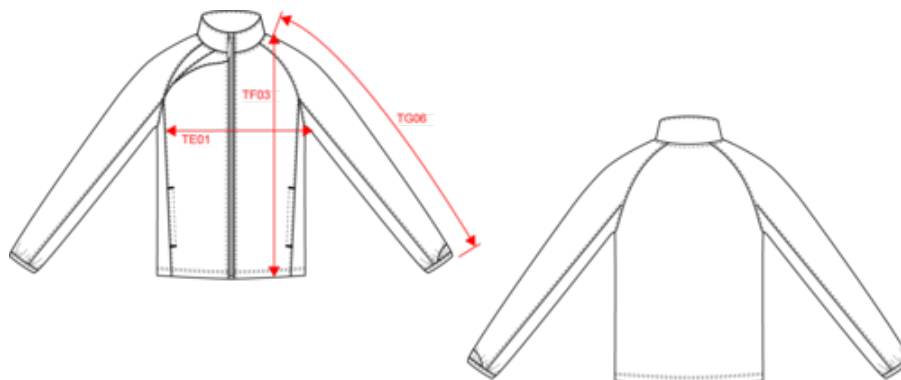

PROACT.®

PA307

Veste de survêtement enfant

Dimensions (cm)

Mesures en cm	6/8	8/10	10/12	12/14
TE01 - 1/2 largeur poitrine à 1.5cm de l'emmanchure	40.00	43.00	46.00	49.00
TF03 - Hauteur totale devant de l'HSP	51.70	56.70	61.70	66.70
TG06 - Longueur manche longue raglan (colletage inclus)	59.50	64.00	68.50	73.00