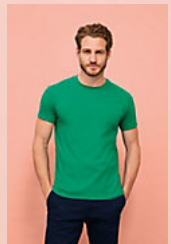

SOL'S IMPERIAL
11500