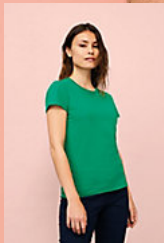

CARACTERISTIQUES

SOL'S IMPERIAL WOMEN
11502