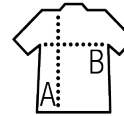

SOL'S JANE

DÉBARDEUR FEMME

Qualité

JERSEY 150
100% coton semi-peigné Ringspun
Colletage en côte

Style

FÉMININ

Coupé cousu

Tailles	S	M	L	XL
A/B	66/37	68/40	70/43	72/46

COLISAGE

10

50

Taille carton : 45 x 36 x 16 cm
weight : 5,5 kg

CARACTERISTIQUES

Blanc

Rouge

Bleu atoll