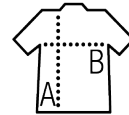

SOL'S REPLAY MEN

SOFTSHELL HOMME À CAPUCHE

Qualité

SOFTSHELL 340
 3 couches
 94% polyester - 6% élasthanne
 Membrane 8000 mm imperméable et respirante.

Style

SPORT

2 poches latérales et 1 poche poitrine zippées
 Cordon de serrage réglable à la taille
 Bas de manches ajustables avec bande auto-agrippante
 Capuche avec cordon de serrage

Tailles	XS	S	M	L	XL	XXL	3XL
A/B	66/54	68/56	70/59	72/62	74/65	76/68	78/71

COLISAGE

1

10

Taille carton : 60 x 40 x 25 cm
 weight : 9,5 kg

CARACTERISTIQUES

Blanc

Rouge piment