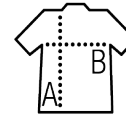

SOL'S REPLAY WOMEN

SOFTSHELL FEMME À CAPUCHE

Qualité

SOFTSHELL 340
 3 couches
 94% polyester - 6% élasthanne
 Membrane 8000 mm imperméable et respirante.

Style

FÉMININ & SPORT

2 poches latérales et 1 poche poitrine zippées
 Cordon de serrage réglable à la taille
 Bas de manches ajustables avec bande auto-agrippante
 Capuche avec cordon de serrage

Tailles	S	M	L	XL	XXL
A/B	64/47	66/50	68/53	70/56	72/59

COLISAGE

1

10

Taille carton : 60 x 40 x 25 cm
 weight : 9 kg

CARACTERISTIQUES

Blanc

Rouge piment