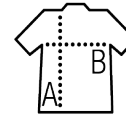

### Style

FÉMININ & SPORT

2 poches côté zippées  
 1 poche poitrine zippée  
 Cordon de serrage réglable à la taille  
 Bas de manches ajustables avec bande auto-agrippante

Tailles	S	M	L	XL	XXL
A/B	63/46	65/49	67/52	69/55	71/58