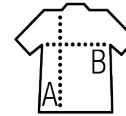

SOL'S SPORTY WOMEN

TEE-SHIRT FEMME MANCHES RAGLAN

Qualité

MESH POLYESTER 140
100% polyester effet respirant - Dry fit
Colletage au col

Style

SPORT
Manches raglan
Dos plus long

Tailles	XS	S	M	L	XL	XXL
A/B	60/41	62/44	64/47	66/50	68/53	70/56

COLISAGE

10

50

Taille carton : 56 x 37 x 23 cm
weight : 5 kg

CARACTERISTIQUES

SOL'S SPORTY
11939

page