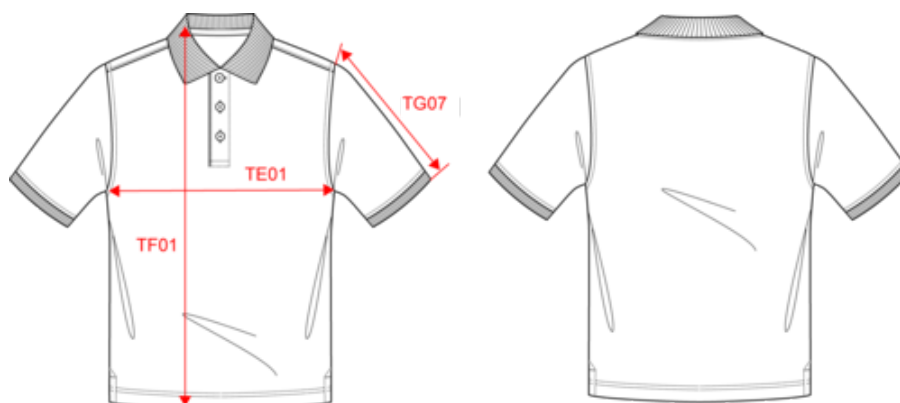

Existe aussi en version

K242

K249

K248

KARIBAN

K241

Polo manches courtes homme

Dimensions (cm)

Mesures en cm	S	M	L	XL	XXL	3XL	4XL
TE01 - 1/2 largeur poitrine à 1.5cm de l'emmanchure	50.00	53.00	56.00	59.00	62.00	65.00	68.00
TF01 - Hauteur totale de l'HSP	70.00	72.00	74.00	76.00	78.00	80.00	82.00
TG07 - Longueur manche courte	22.75	23.50	24.25	25.00	25.75	26.50	27.25