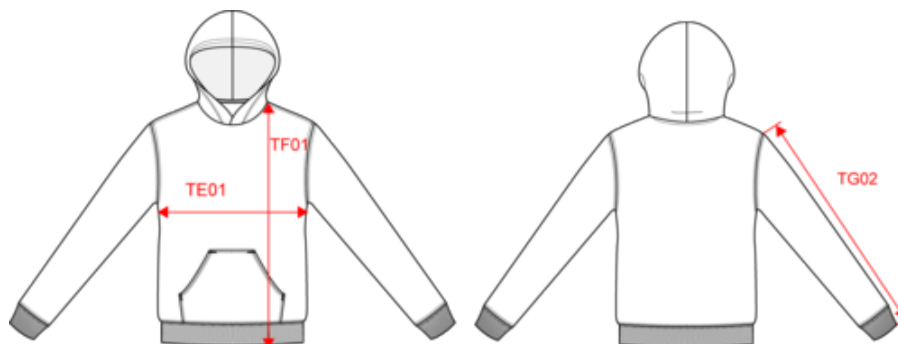

KARIBAN

K453

Sweat-shirt capuche contrastée enfant

Dimensions (cm)

Mesures en cm	6/8	8/10	10/12	12/14
TE01 - 1/2 largeur poitrine à 1.5cm de l'emmanchure	39.00	42.00	45.00	48.00
TF01 - Hauteur totale de l'HSP	49.50	54.40	59.50	64.50
TG02 - Longueur manche longue	45.50	49.50	53.50	57.50