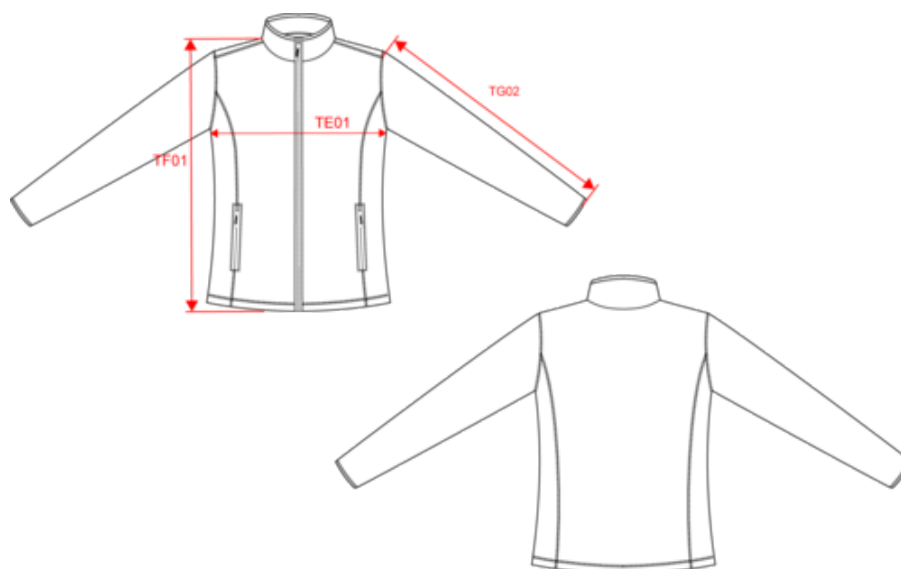

### Dimensions (cm)

Mesures en cm	XS	S	M	L	XL	XXL	3XL	4XL
TE01 - 1/2 largeur poitrine à 1.5cm de l'emmanchure	46.00	49.00	52.00	55.00	58.00	61.00	64.00	67.00
TF01 - Hauteur totale de l'HSP	60.25	62.25	64.25	66.25	68.25	70.25	72.25	74.25
TG02 - Longueur manche longue	58.00	59.25	60.50	61.75	63.00	64.25	65.50	66.75