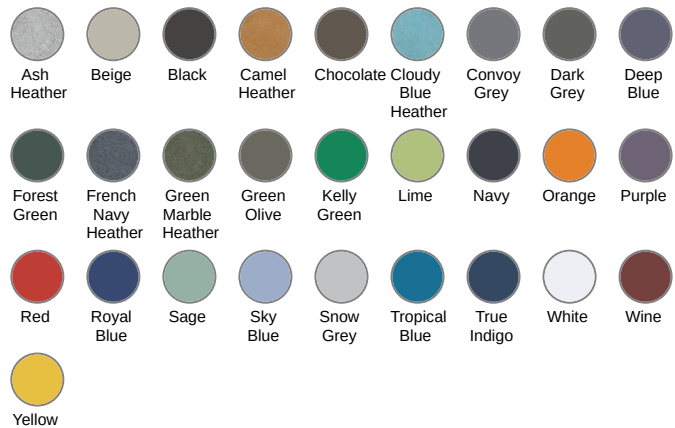

KARIBAN

K913

Bodywarmer micropolaire homme

- Léger et chaud à la fois.
- Traitement antiboulochage : maintien aspect lisse et doux dans le temps.
- De nombreux coloris disponibles.

100% polyester micropolaire antiboulochage. 2 poches sur le côté avec surpiqûres en points de recouvrement. Fermeture zippée.

S M L XL XXL 3XL 4XL 5XL 300 g/m²

Tableau équivalence des tailles par pays en dernière page.

Certifications

Informations Complémentaires

Logistique

1

10

Pays d'origine

CN - Chine
BD - Bangladesh

Code douanier

61103099

Existe aussi en version

K906